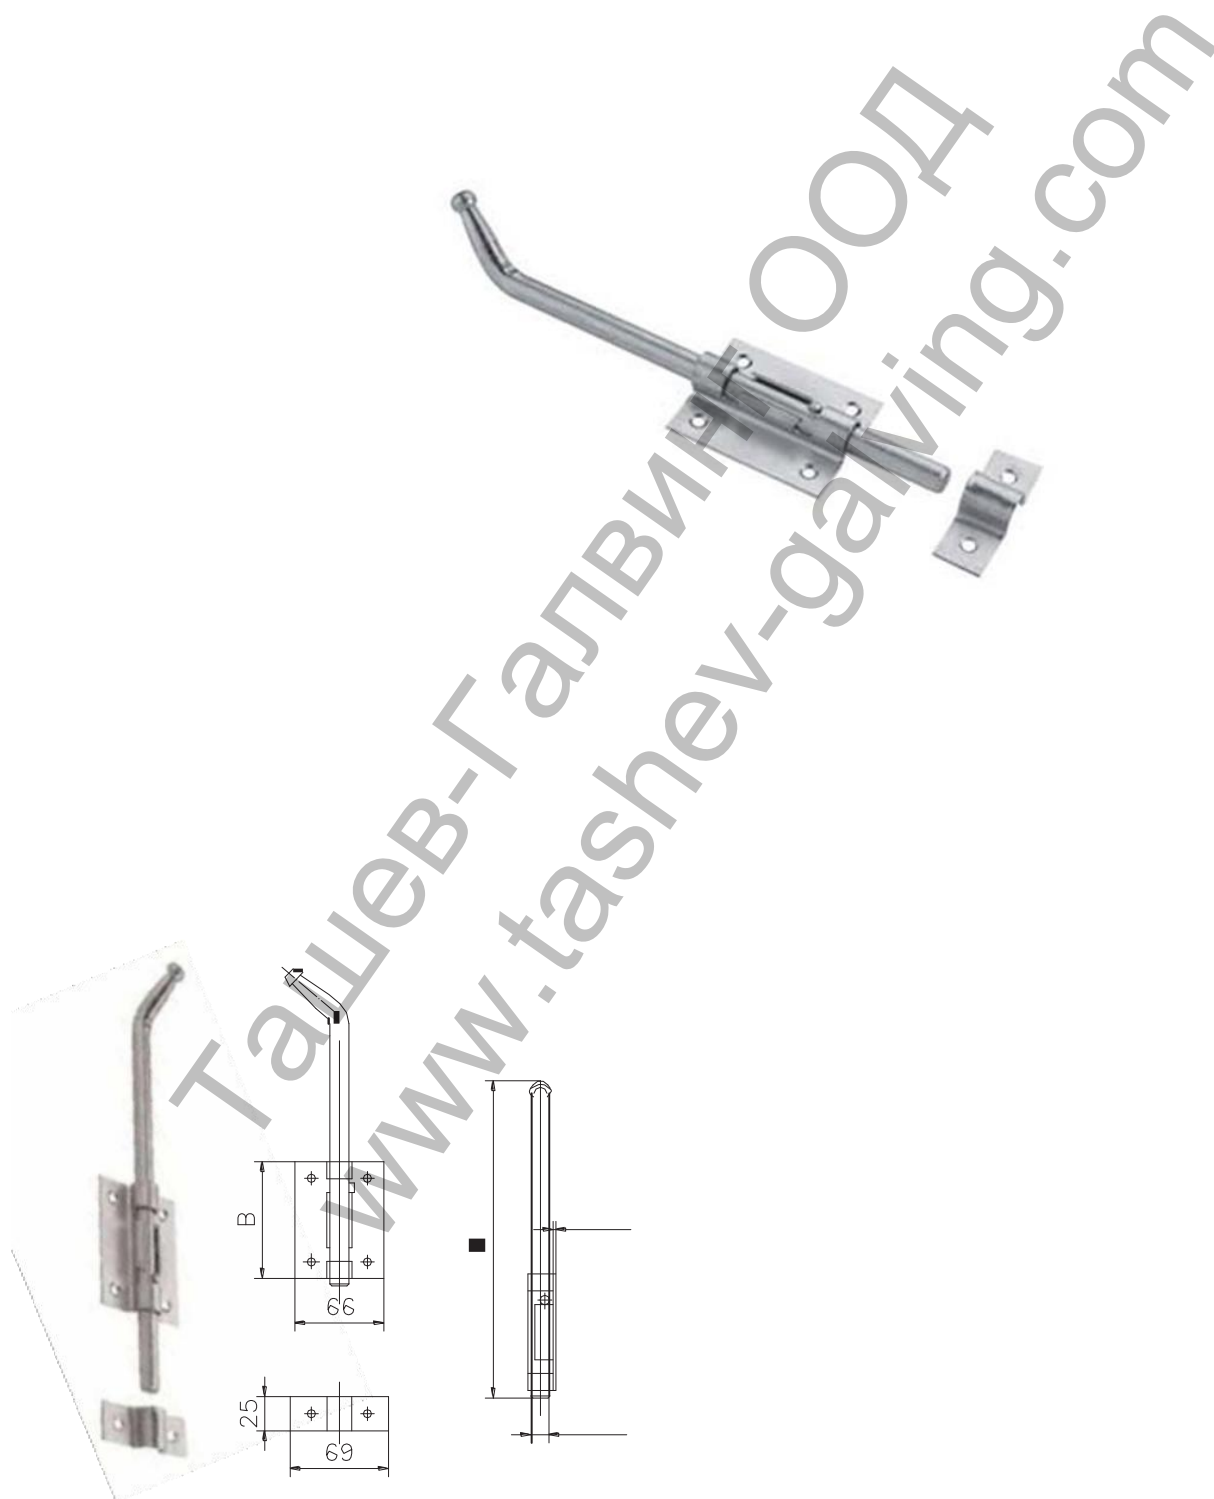

Сюрме Estebro[®] за монтаж с винтове дълго 250 мм

Cod	Dimens.	A	B		
182	200 mm	190	85	10	3,65
183	250 mm	240	85	5	2,15
184	300 mm	290	85	5	2,50
185	400 mm	390	100	5	3,15
186	500 mm	490	100	5	3,70
189	600 mm	590	100	5	4,35

Family: Bolts

Material: F1 steel, DD11 steel

Finish: Zinc-plated

Description: Component used to prevent the involuntary opening of the door. The piece has 6 holes of Ø5.5-6 mm, 4 in the plate and 2 in the bridge, which allow its fixing with screws.

Продукт: [Сюрме Estebro® за монтаж с винтове дълго 250 мм](#)

Категория: [Сюрмета и резета](#)

Бранд: [Estebro®](#)

Категория бранд: [Сюрме Estebro®](#)

Ташев-Галвинг ООД
www.tashev-galving.com